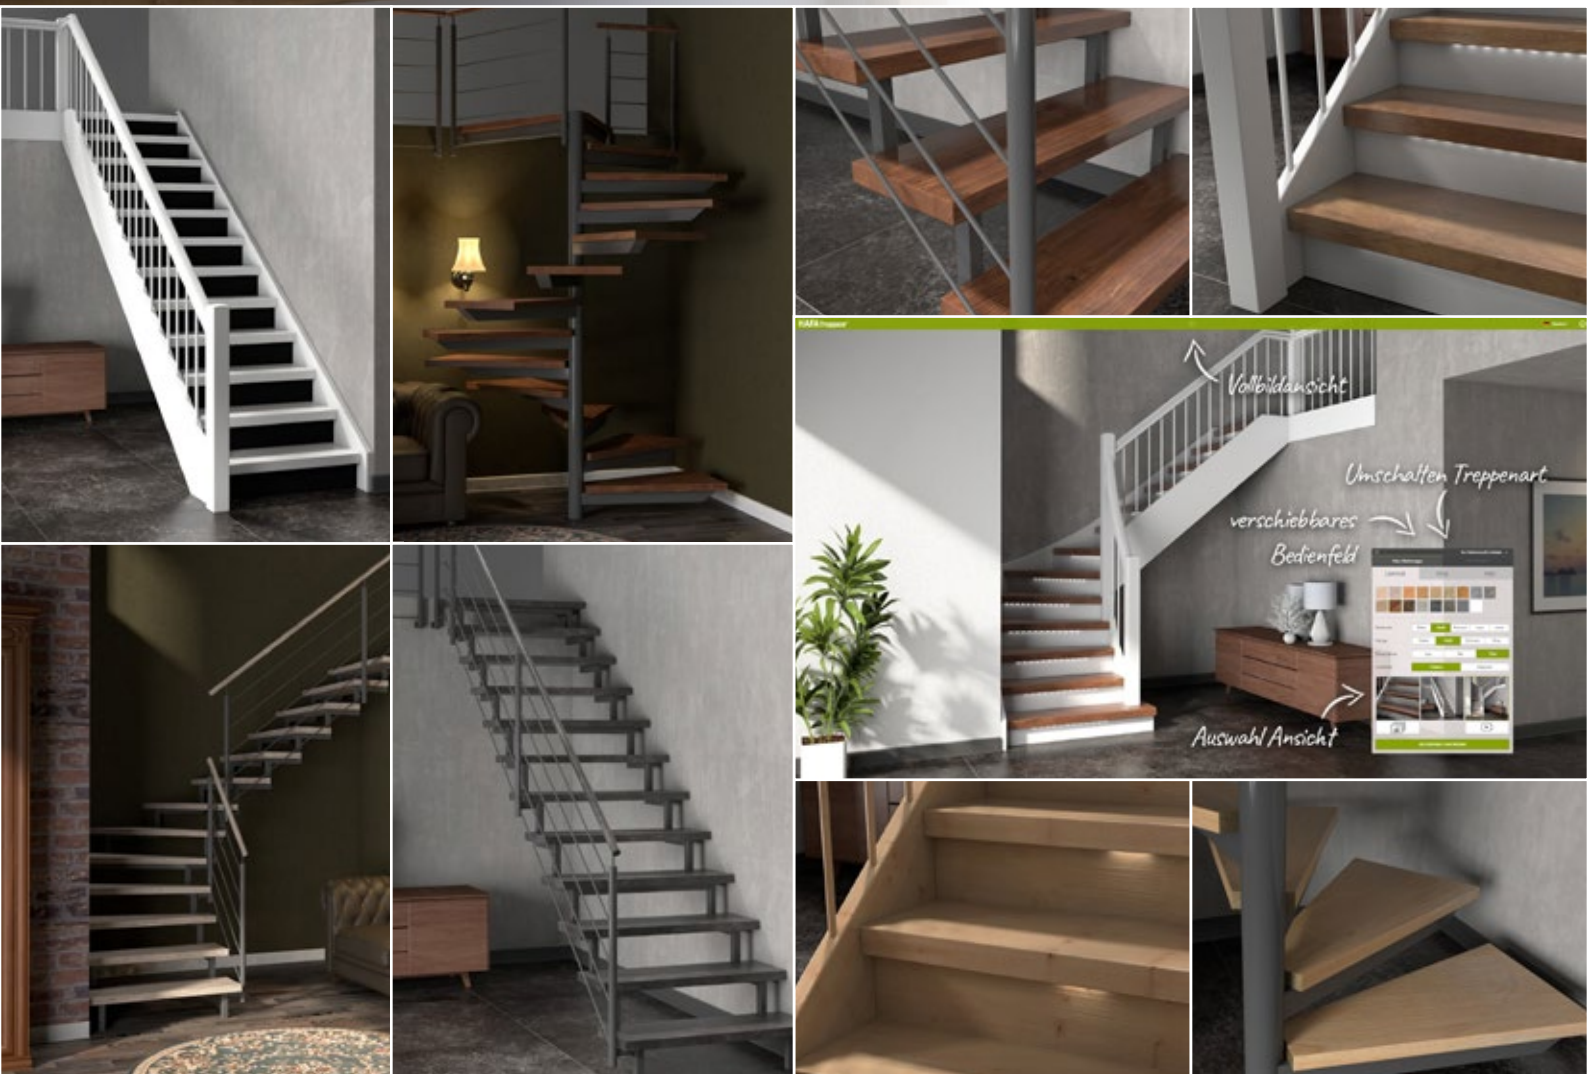

Entdecken Sie unseren Hafa 3D-Treppenkonfigurator, aktuell mit allen neuen Dekoren, Auswahl der Treppenart sowie Beleuchtungsvarianten. Konfigurieren Sie jetzt Ihre Wunschtreppe aus über 11.000 Kombinationen.

- Auswahl von Renovierungs- oder Blockstufen
- alle Materialien: Laminat-, Vinyl- und Holzstufen
- modernes oder klassisches Raumambiente
- Auswahl von Stellstufe, Wange und Beleuchtung
- verschiedene Treppenarten (gerade, gewandelt, Spindel)
- Detailansichten aller Stufen
- auch mit Tablet oder Smartphone nutzbar

www.hafa-treppen.de/3d-konfigurator.html

Testen Sie unseren 3D-Konfigurator.